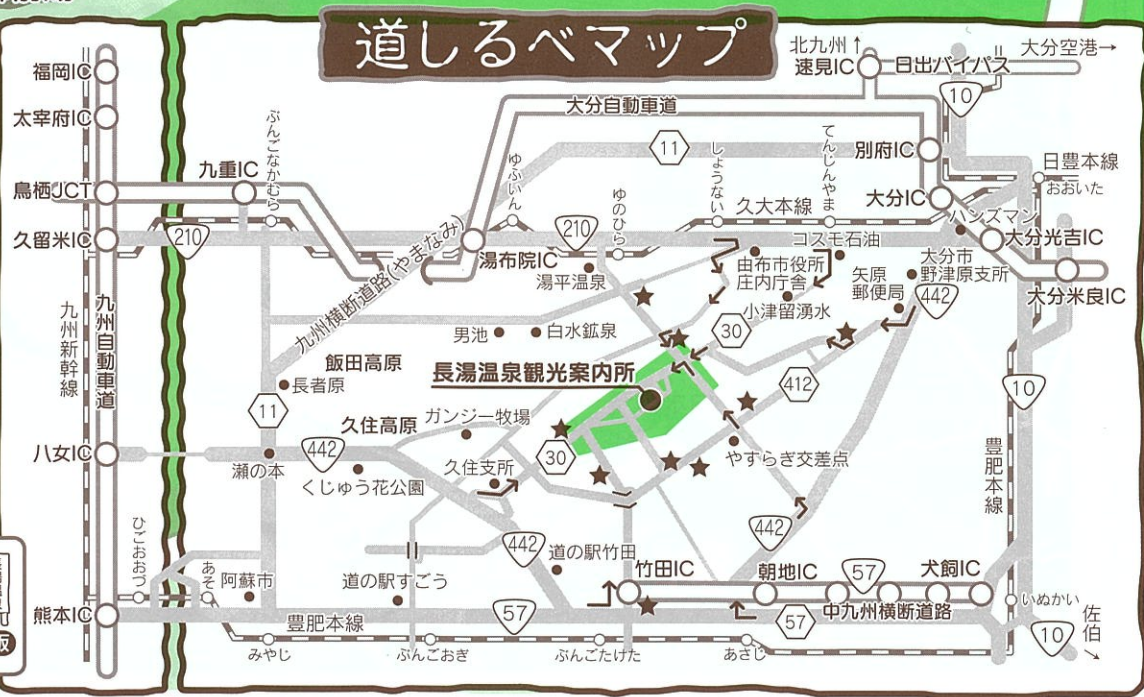

直入散策マップ

竹田市ガイド

道しるベマップ

- ...温泉
- ...食事処
- ...電気自動車充電スポット
- ...バス停

- ...長湯温泉の看板

久住高原 ← 久住高原
南原
竹田IC ↓ 竹田市中心部
国道57号・朝地 ↓