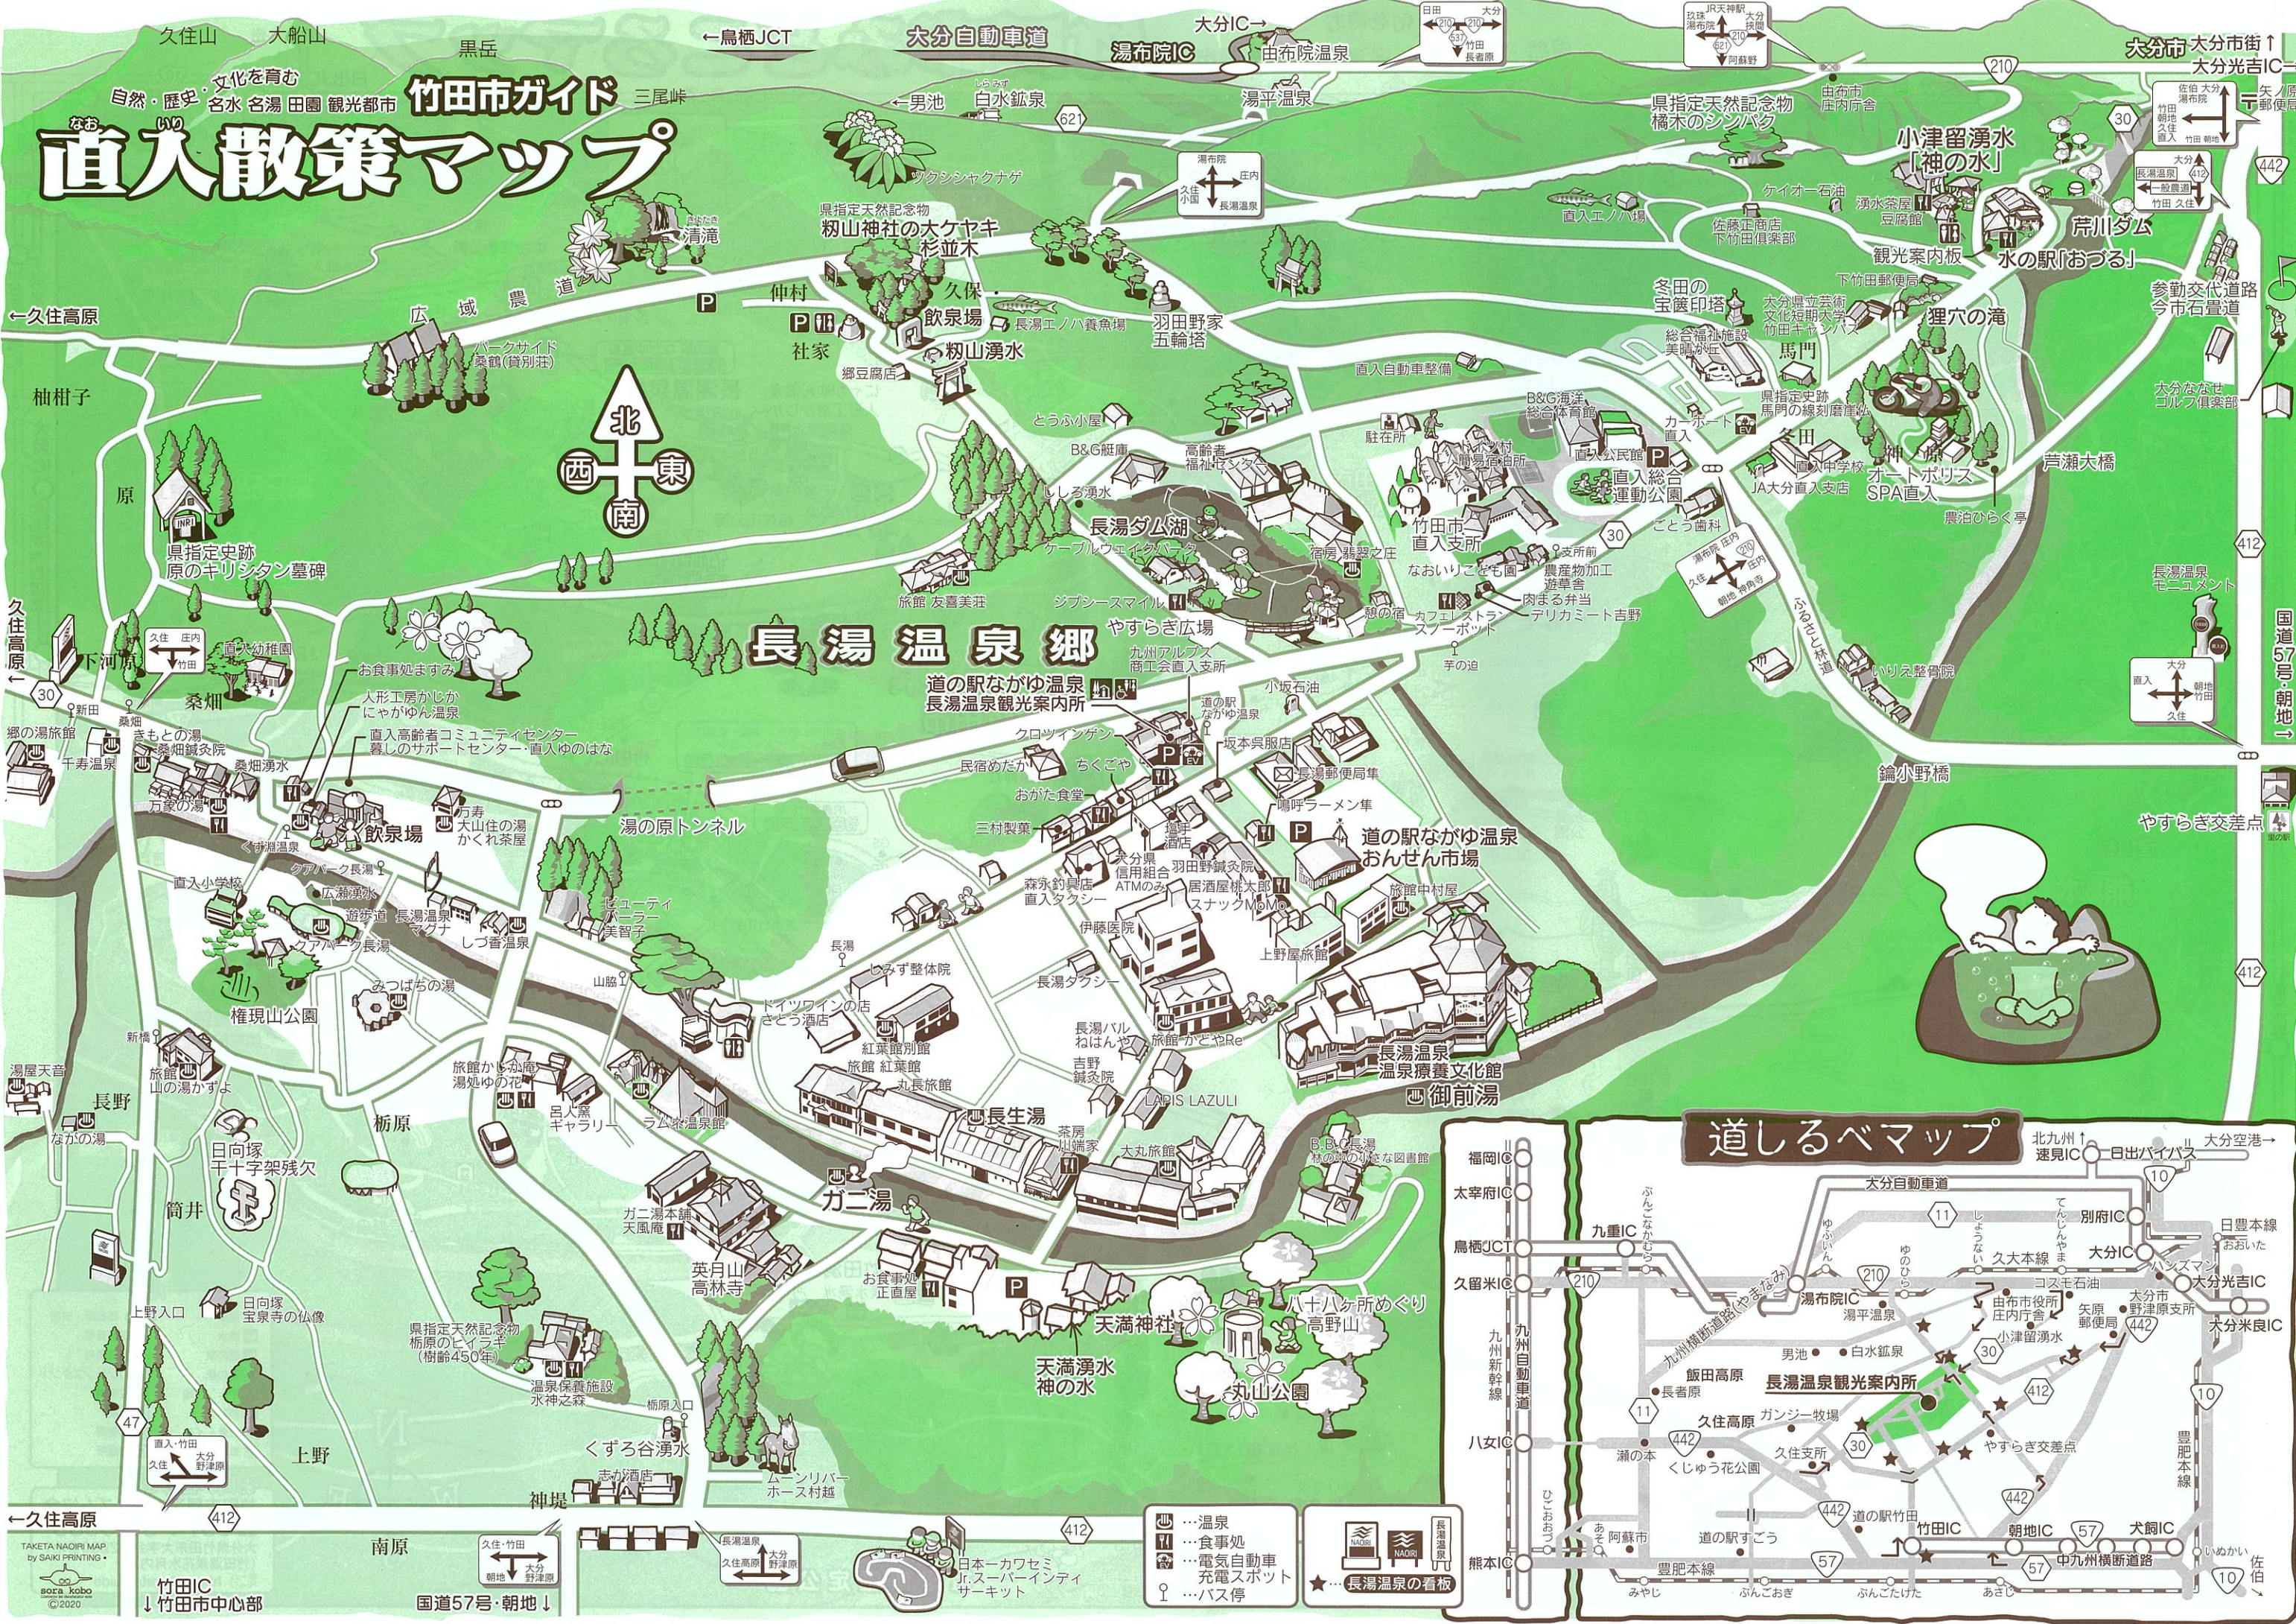

直入散策マップ

竹田市ガイド

道しるベマップ

- ...温泉
- ...食事処
- ...電気自動車充電スポット
- ...バス停

- ...長湯温泉の看板

久住高原 ← 久住高原
南原
竹田IC ↓ 竹田市中心部
国道57号・朝地 ↓